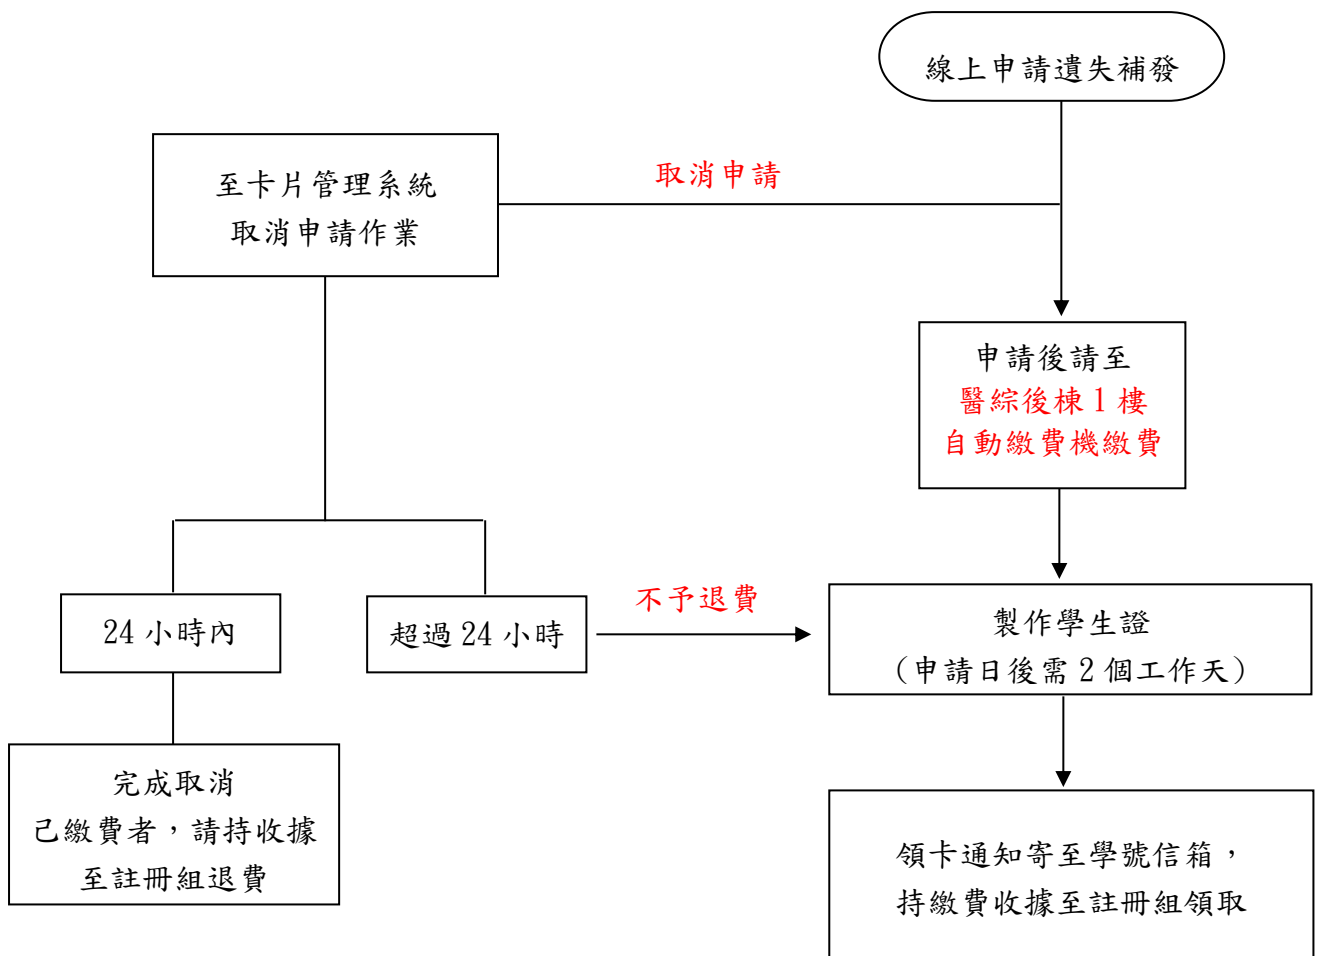

# 學生證補發申請流程

## 注意事項：

1. 休學生予以申請掛失，惟復學後再繳費補發學生證。
2. 可於卡片管理系統查詢補發學生證進度。